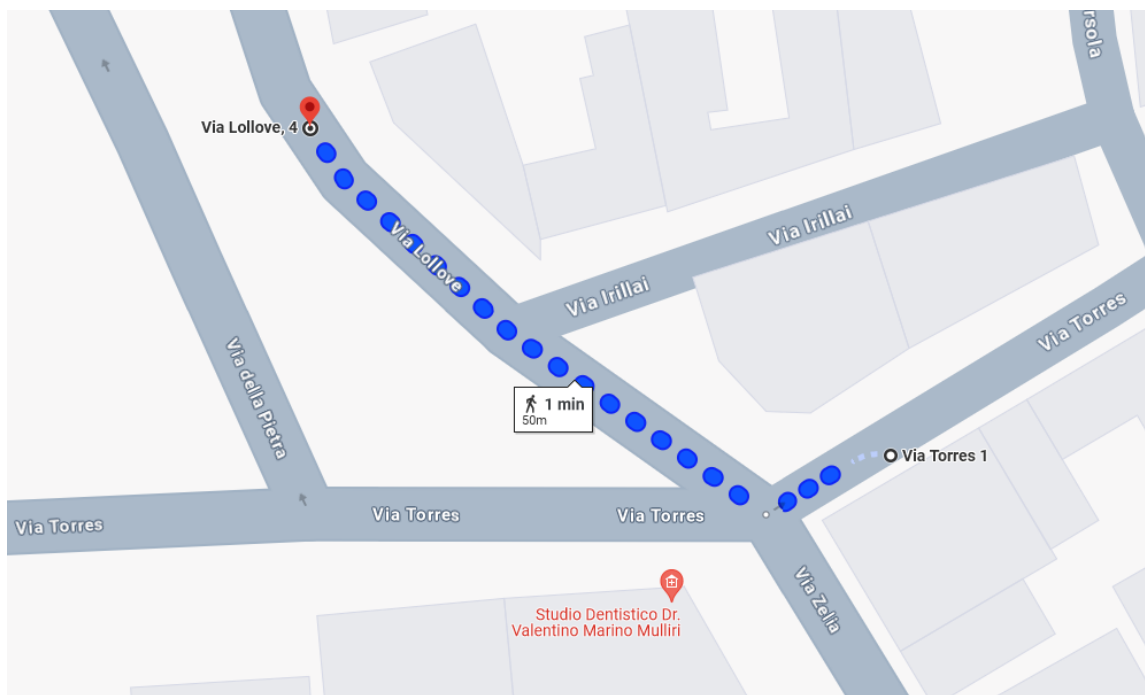

COMUNICATO PER L'UTENZA

**SPOSTAMENTO FERMATA
DELLE LINEE 1S – 1SN - 1SF**

L'ATP COMUNICA CHE LA FERMATA N. 166 DELLE LINEE 1S – 1SN – 1SF IN VIA TORRES/VIA IRILLAI VERRA' SOPPRESSA E SPOSTATA IN VIA LOLLOVE (FRONTE CIVICO 4) DAL GIORNO

martedì 14 maggio 2024

Per informazioni si può chiamare il numero 0784.202447 – interno 2

Nuoro, 13 maggio 2024